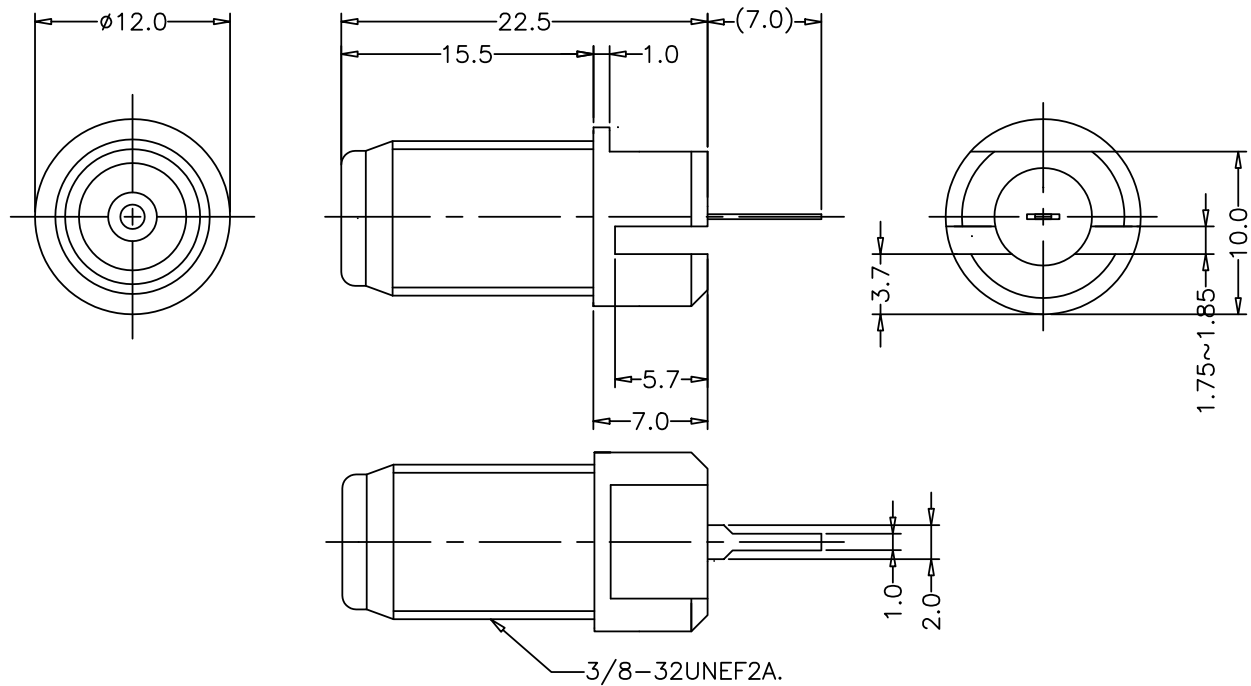

CTP-169-04

Phone 1-800-809-2751

Fax 1-510-440-0579

www.connect-tech-products.com • info@connect-tech-products.com

4428 Technology Drive • Fremont, CA 94538, USA • 510-498-8815 • Fax: 510-440-0579