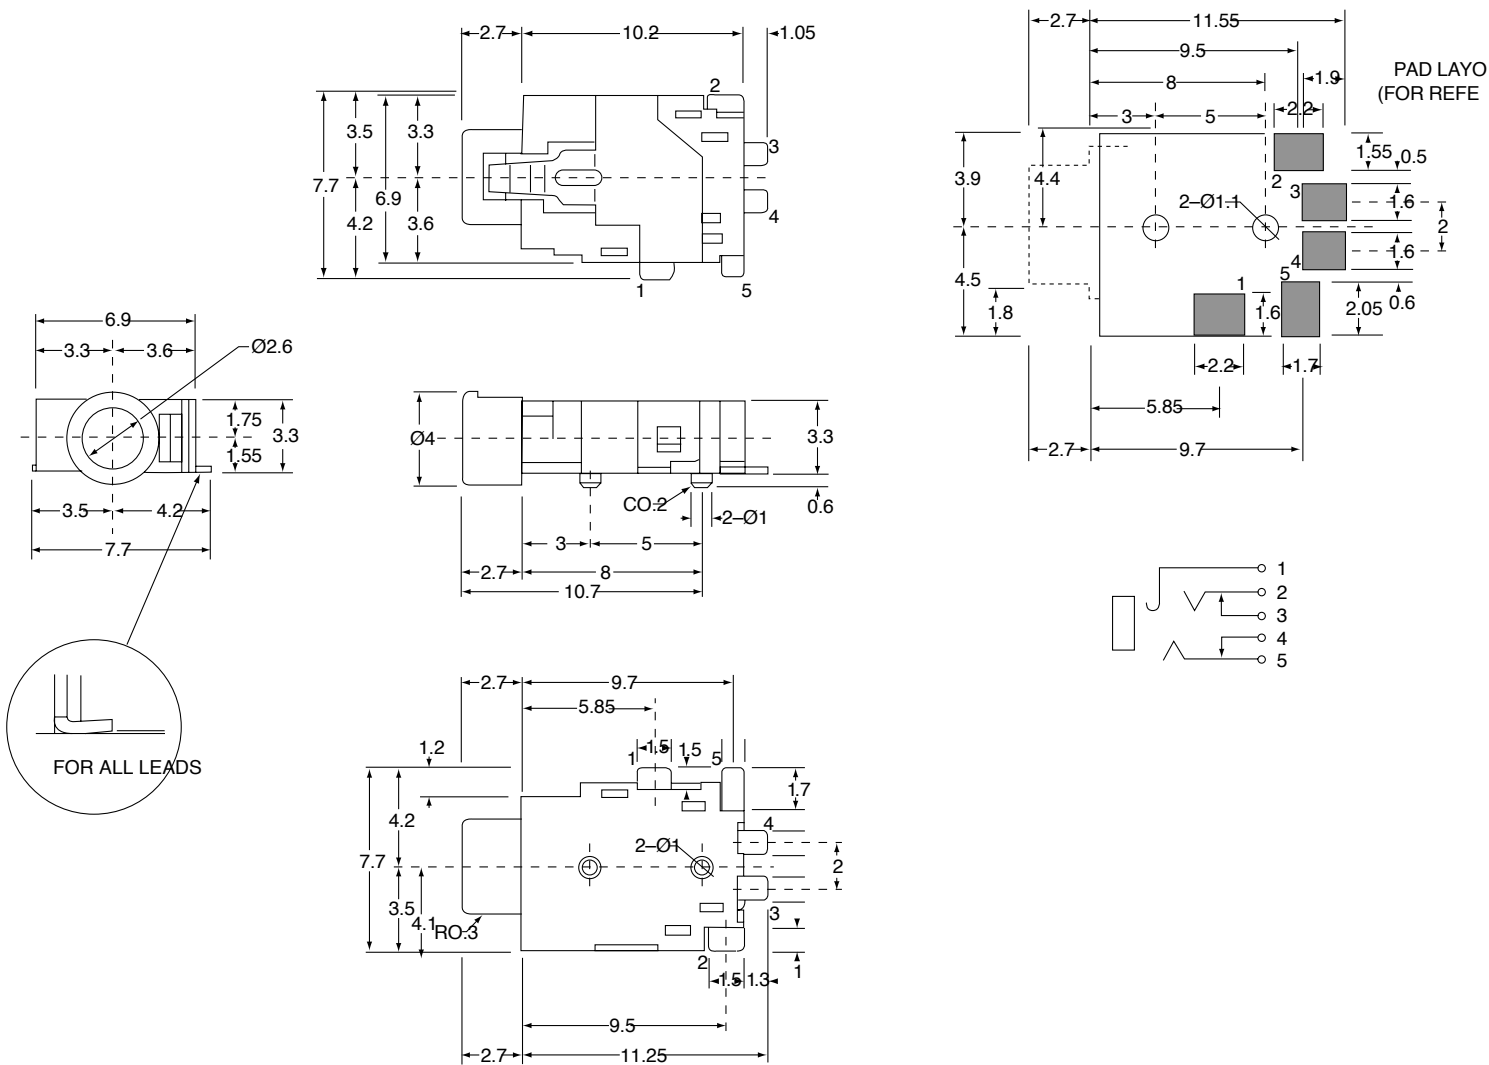

# CTP-J-2504-03P

Phone 1-800-809-2751

Fax 1-510-440-0579

[www.connect-tech-products.com](http://www.connect-tech-products.com) • [info@connect-tech-products.com](mailto:info@connect-tech-products.com)

4428 Technology Drive • Fremont, CA 94538, USA • 510-498-8815 • Fax: 510-440-0579