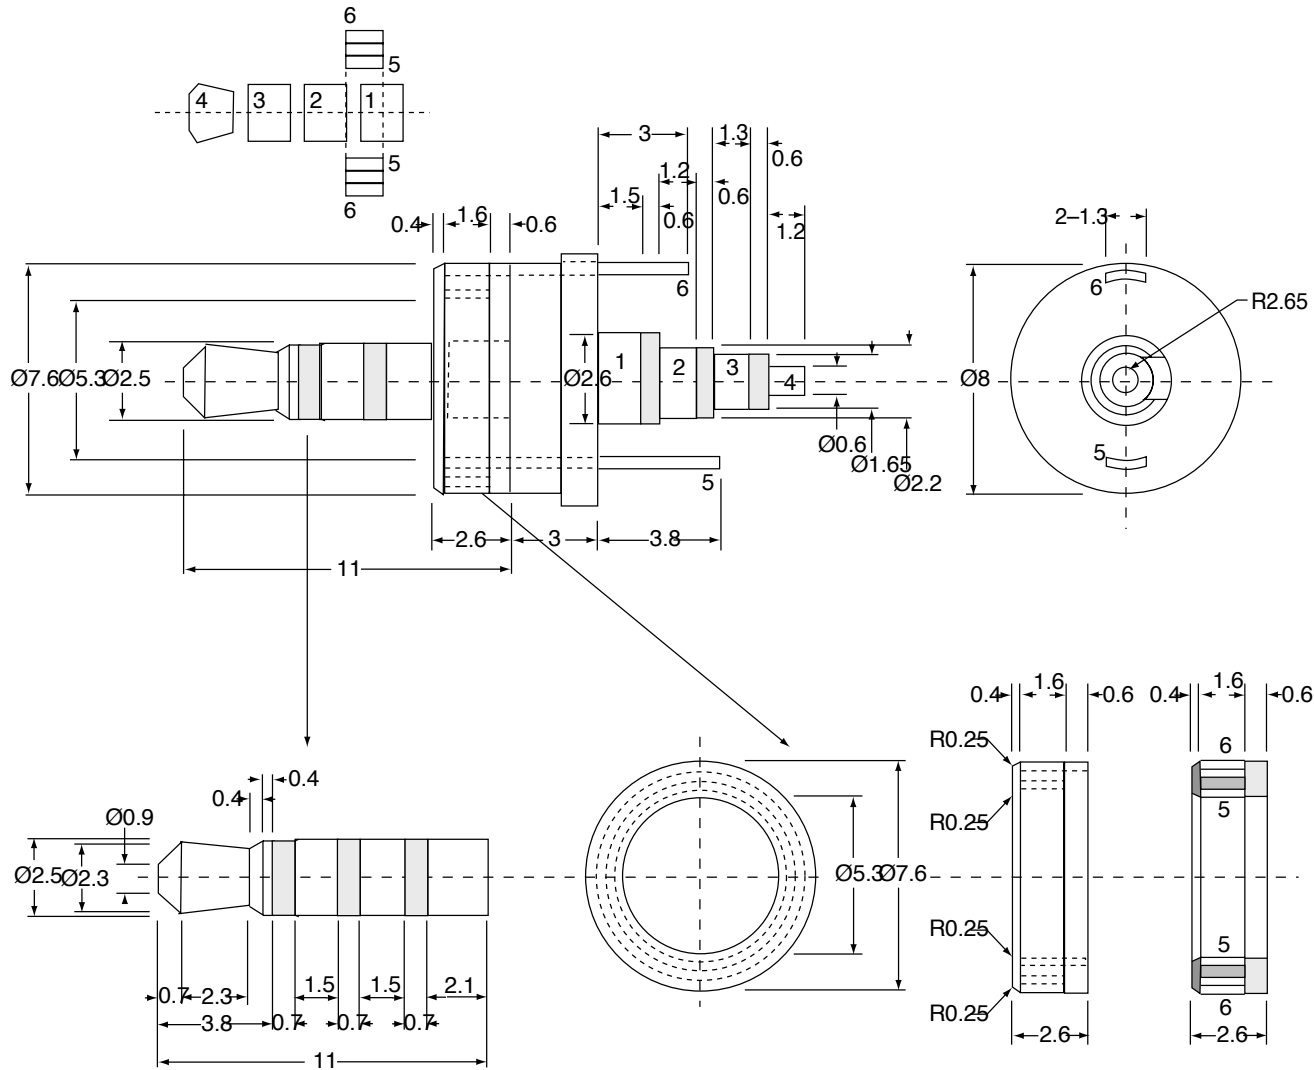

# CTP-P-2506

Phone 1-800-809-2751

Fax 1-510-440-0579

[www.connect-tech-products.com](http://www.connect-tech-products.com) • [info@connect-tech-products.com](mailto:info@connect-tech-products.com)

4428 Technology Drive • Fremont, CA 94538, USA • 510-498-8815 • Fax: 510-440-0579