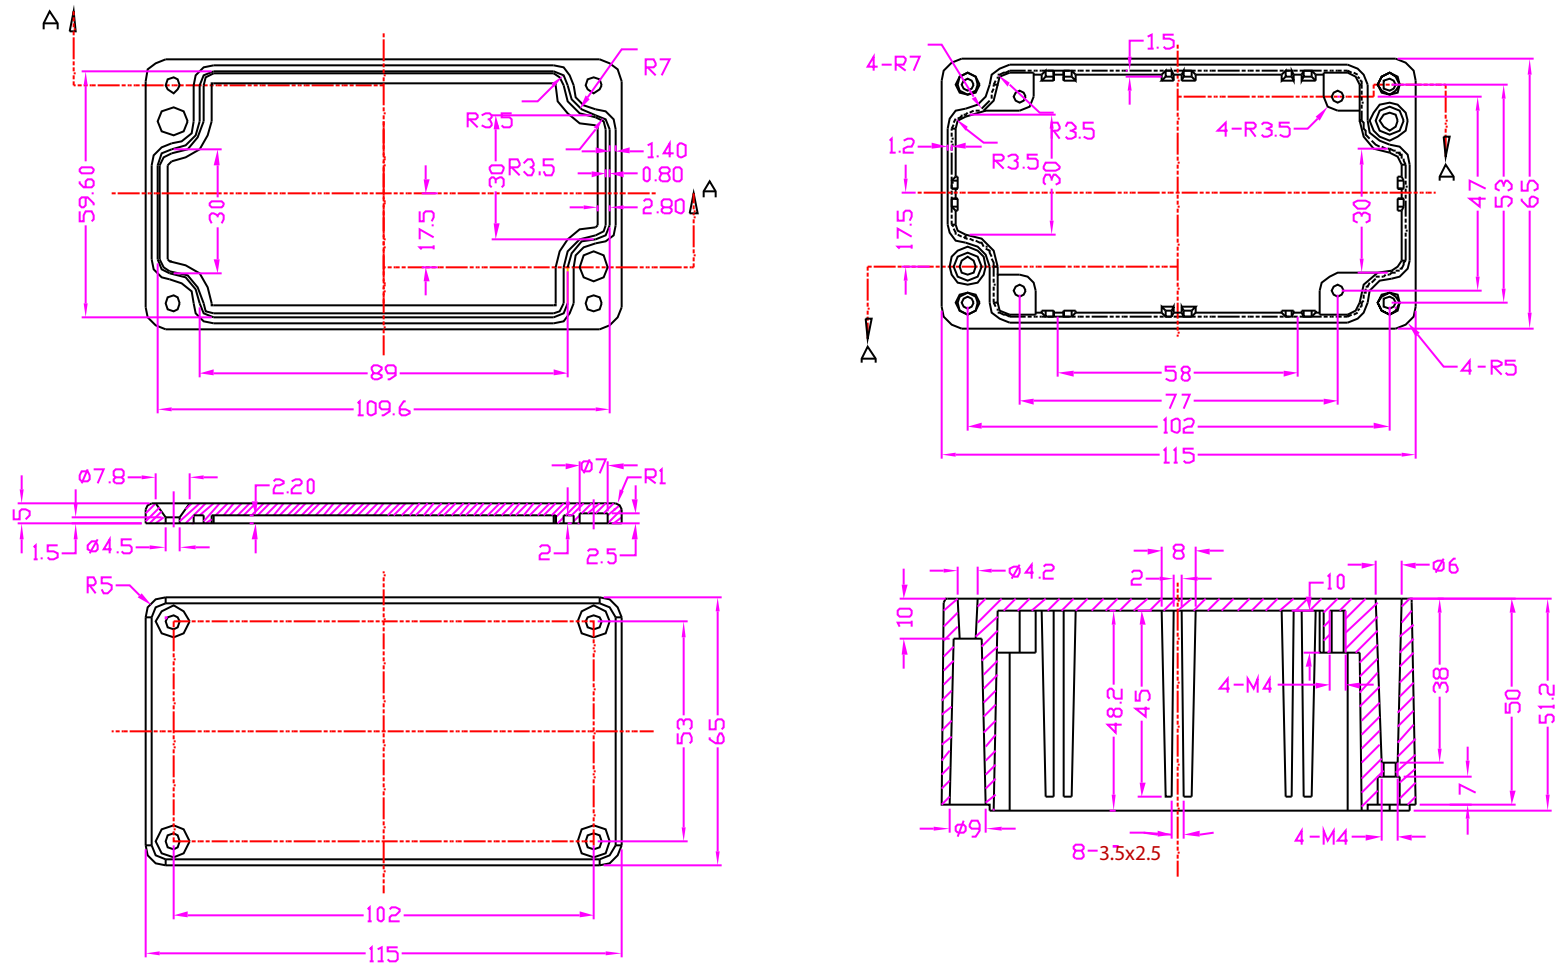

CTPE-111

Tolerance: +/- 0.2mm

Phone 1-800-809-2751

Fax 1-510-440-0579

www.connect-tech-products.com • info@connect-tech-products.com

4428 Technology Drive • Fremont, CA 94538, USA • 510-498-8815 • Fax: 510-440-0579