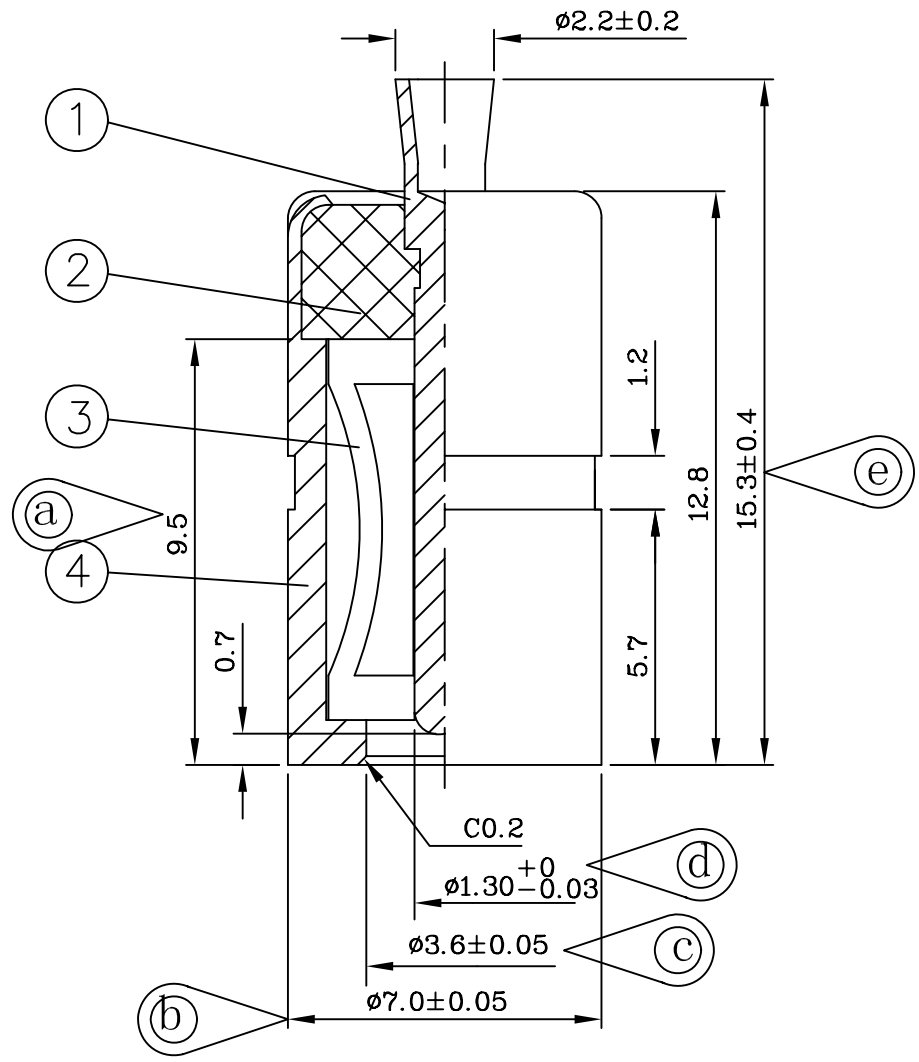

DCP-31336

Phone 1-800-809-2751

Fax 1-510-440-0579

www.connect-tech-products.com • info@connect-tech-products.com

4428 Technology Drive • Fremont, CA 94538, USA • 510-498-8815 • Fax: 510-440-0579