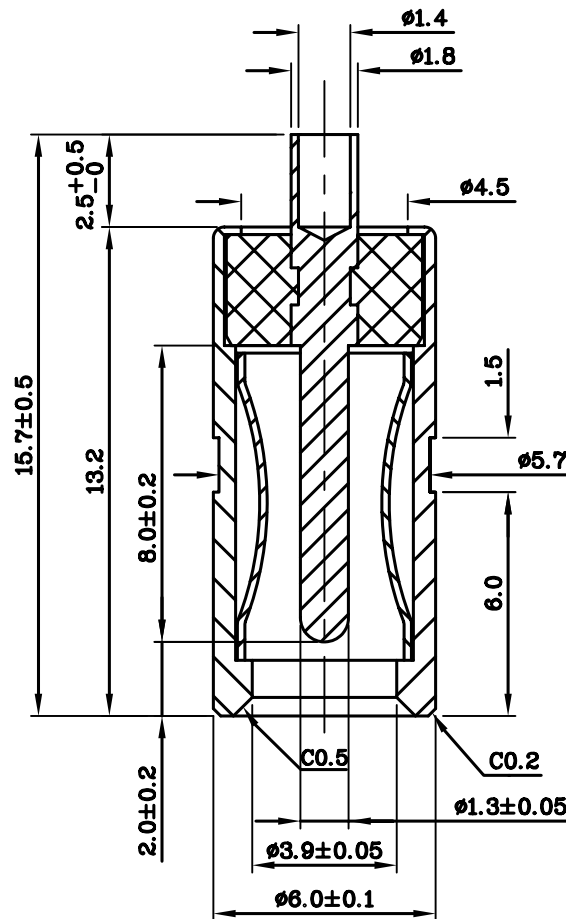

DCP-31339

Phone 1-800-809-2751

Fax 1-510-440-0579

www.connect-tech-products.com • info@connect-tech-products.com

4428 Technology Drive • Fremont, CA 94538, USA • 510-498-8815 • Fax: 510-440-0579