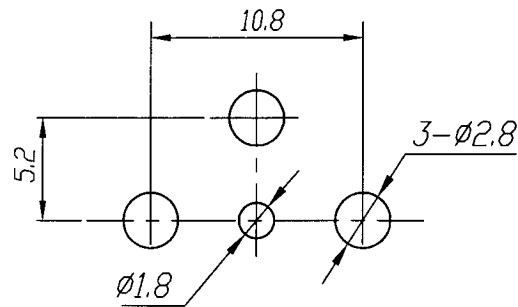

# CTP-087H-S

Bottom View

电路原理图  
Schematic

Phone 1-800-809-2751

Fax 1-510-440-0579

www.connect-tech-products.com • info@connect-tech-products.com

4428 Technology Drive • Fremont, CA 94538, USA • 510-498-8815 • Fax: 510-440-0579