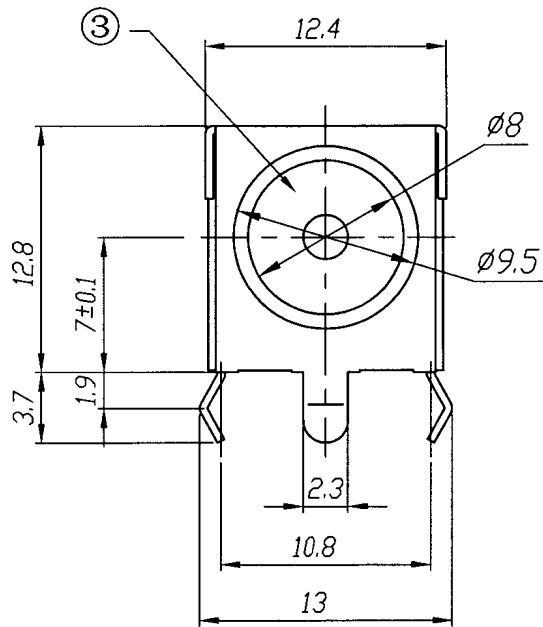

# CTP-087H-S

Bottom View

电路原理图  
Schematic

Phone 1-800-809-2751

Fax 1-510-440-0579

www.connect-tech-products.com • info@connect-tech-products.com

4428 Technology Drive • Fremont, CA 94538, USA • 510-498-8815 • Fax: 510-440-0579