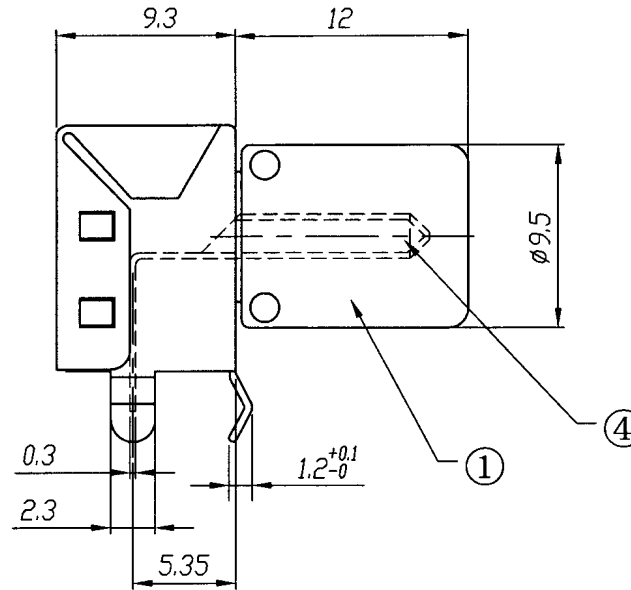

# CTP-087H-S

Bottom View

电路原理图  
Schematic

Phone 1-800-809-2751

Fax 1-510-440-0579

www.connect-tech-products.com • info@connect-tech-products.com

4428 Technology Drive • Fremont, CA 94538, USA • 510-498-8815 • Fax: 510-440-0579