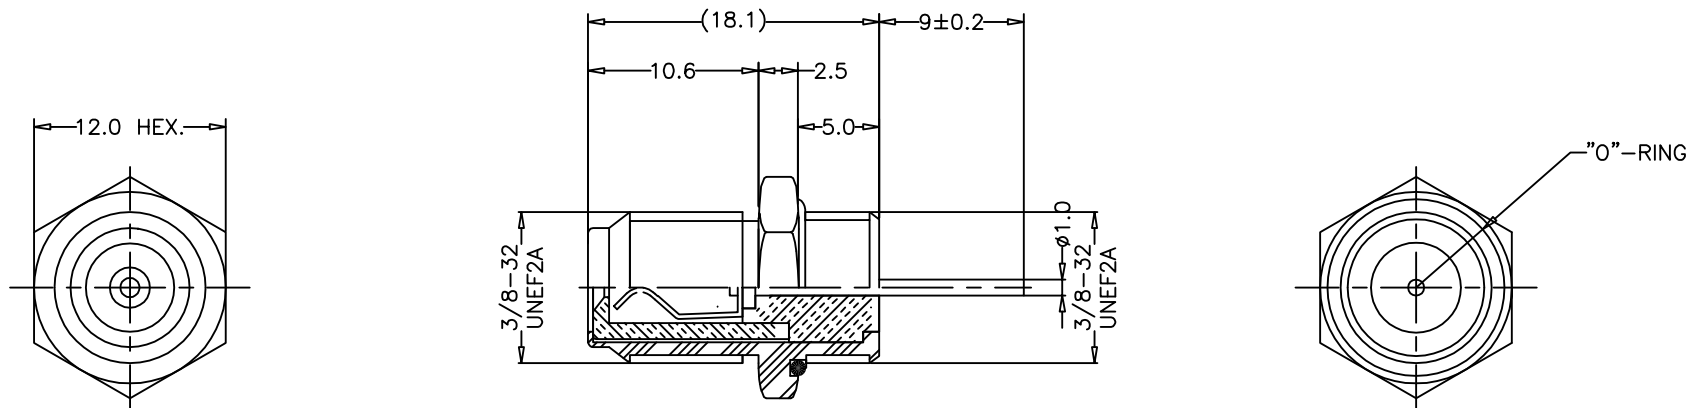

CTP-157-713C-00

Phone 1-800-809-2751

Fax 1-510-440-0579

www.connect-tech-products.com • info@connect-tech-products.com

4428 Technology Drive • Fremont, CA 94538, USA • 510-498-8815 • Fax: 510-440-0579