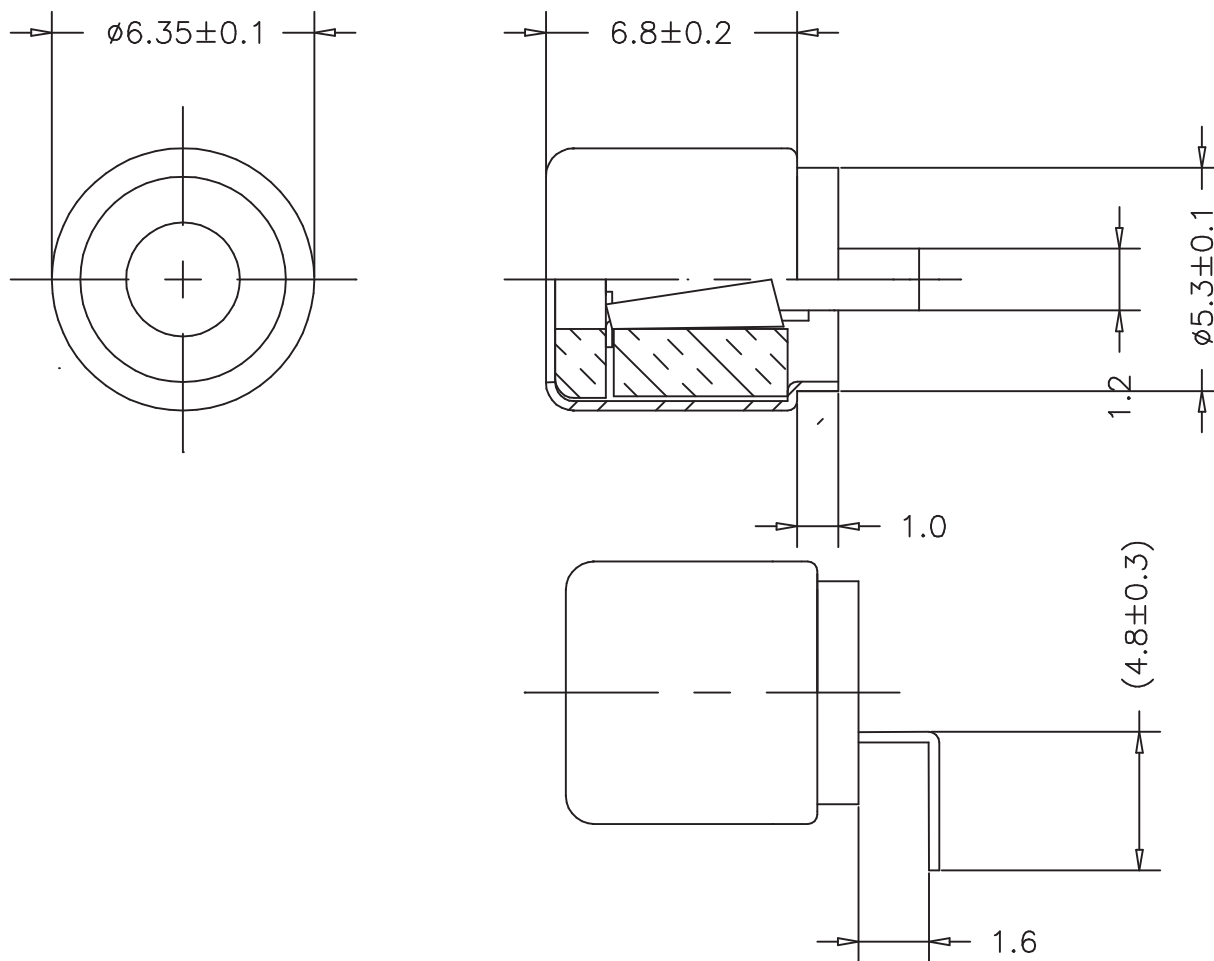

CTP-174A-01M

Phone 1-800-809-2751

Fax 1-510-440-0579

www.connect-tech-products.com • info@connect-tech-products.com

4428 Technology Drive • Fremont, CA 94538, USA • 510-498-8815 • Fax: 510-440-0579