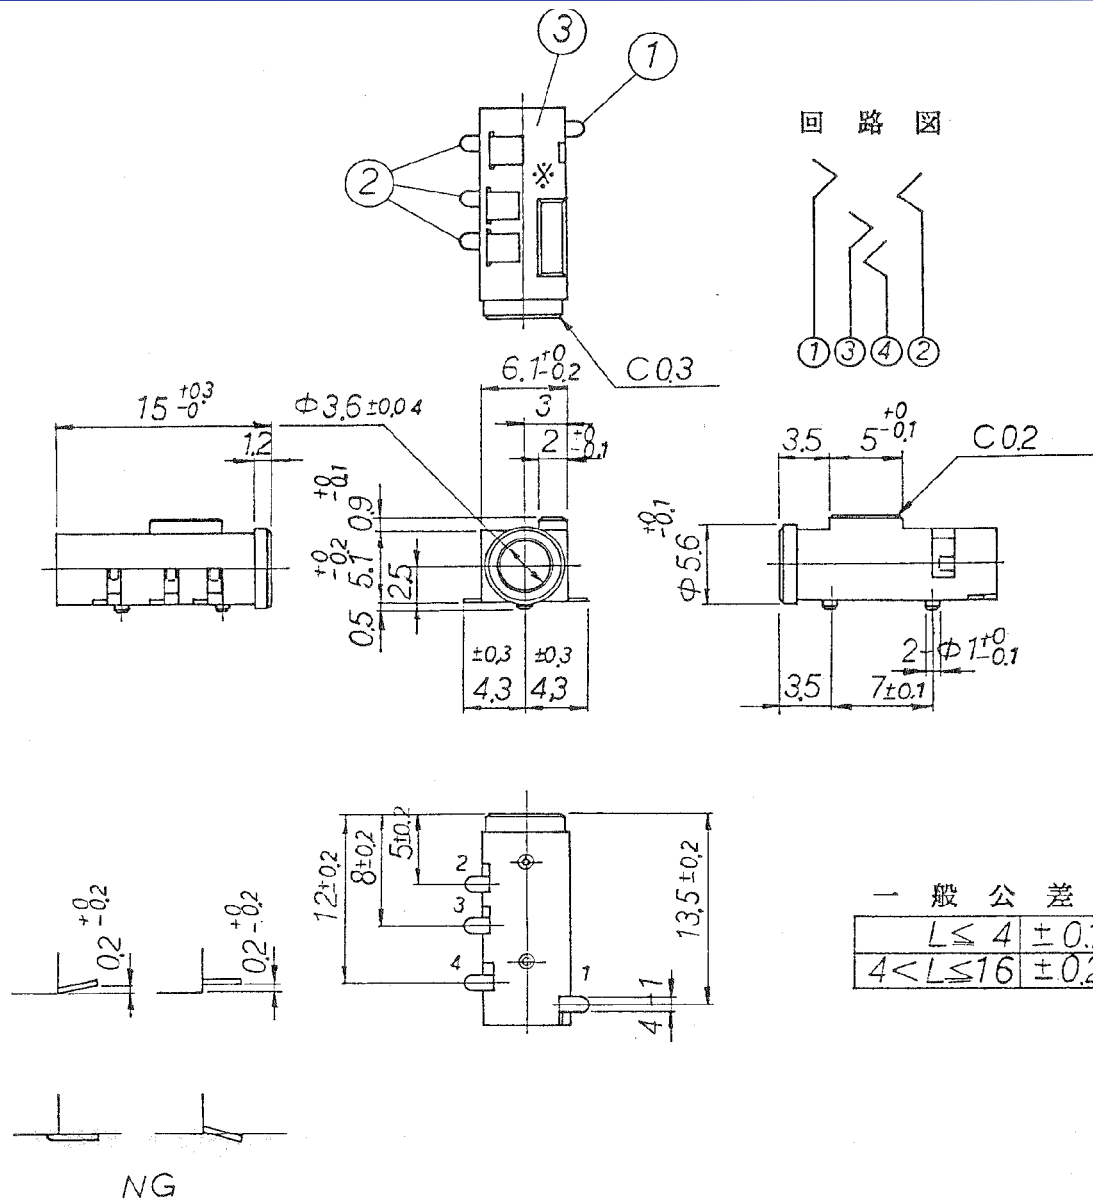

CTP-400

Phone 1-800-809-2751

Fax 1-510-440-0579

www.connect-tech-products.com • info@connect-tech-products.com

4428 Technology Drive • Fremont, CA 94538, USA • 510-498-8815 • Fax: 510-440-0579