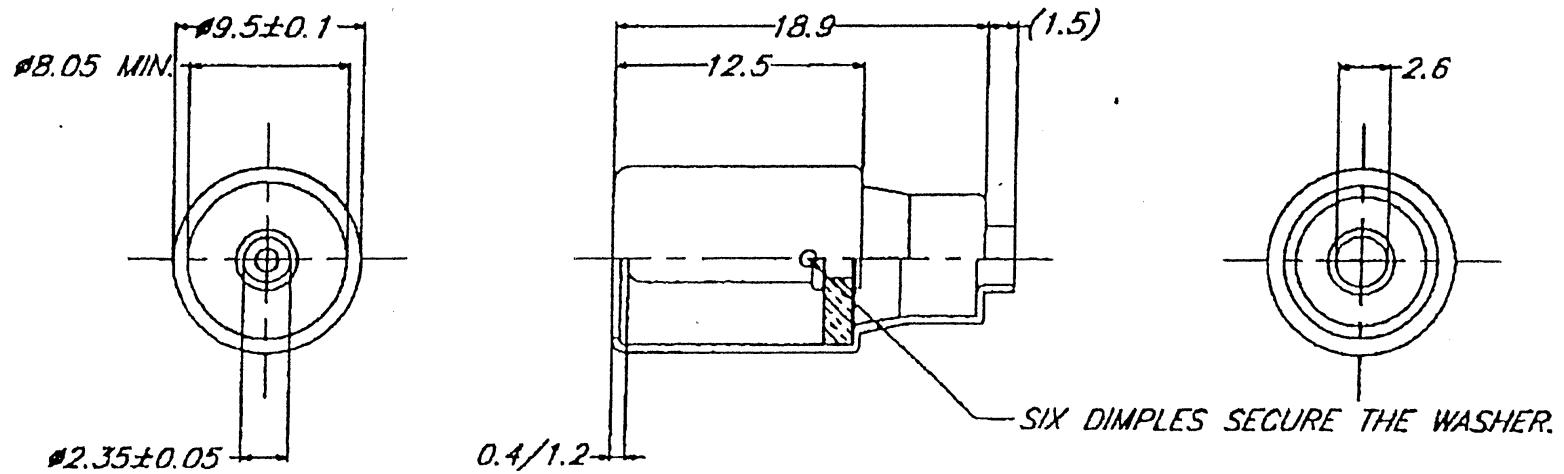

# CTP-IEC-550-00

Phone 1-800-809-2751

Fax 1-510-440-0579

[www.connect-tech-products.com](http://www.connect-tech-products.com) • [info@connect-tech-products.com](mailto:info@connect-tech-products.com)

4428 Technology Drive • Fremont, CA 94538, USA • 510-498-8815 • Fax: 510-440-0579