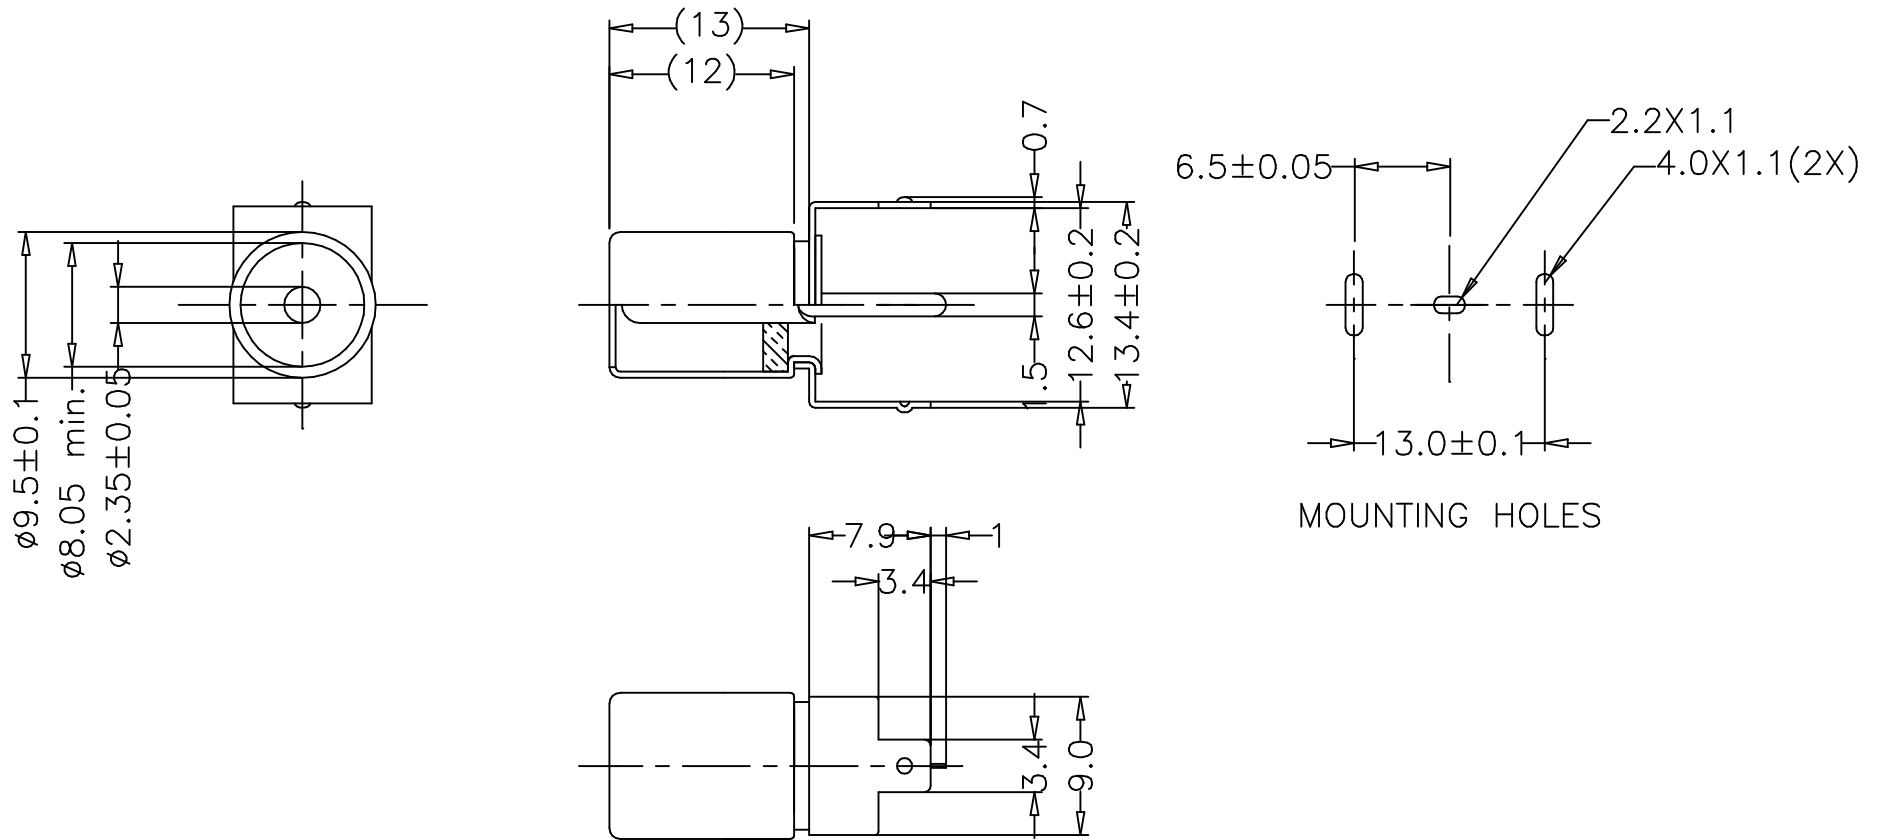

# CTP-IEC-6502

Phone 1-800-809-2751

Fax 1-510-440-0579

[www.connect-tech-products.com](http://www.connect-tech-products.com) • [info@connect-tech-products.com](mailto:info@connect-tech-products.com)

4428 Technology Drive • Fremont, CA 94538, USA • 510-498-8815 • Fax: 510-440-0579