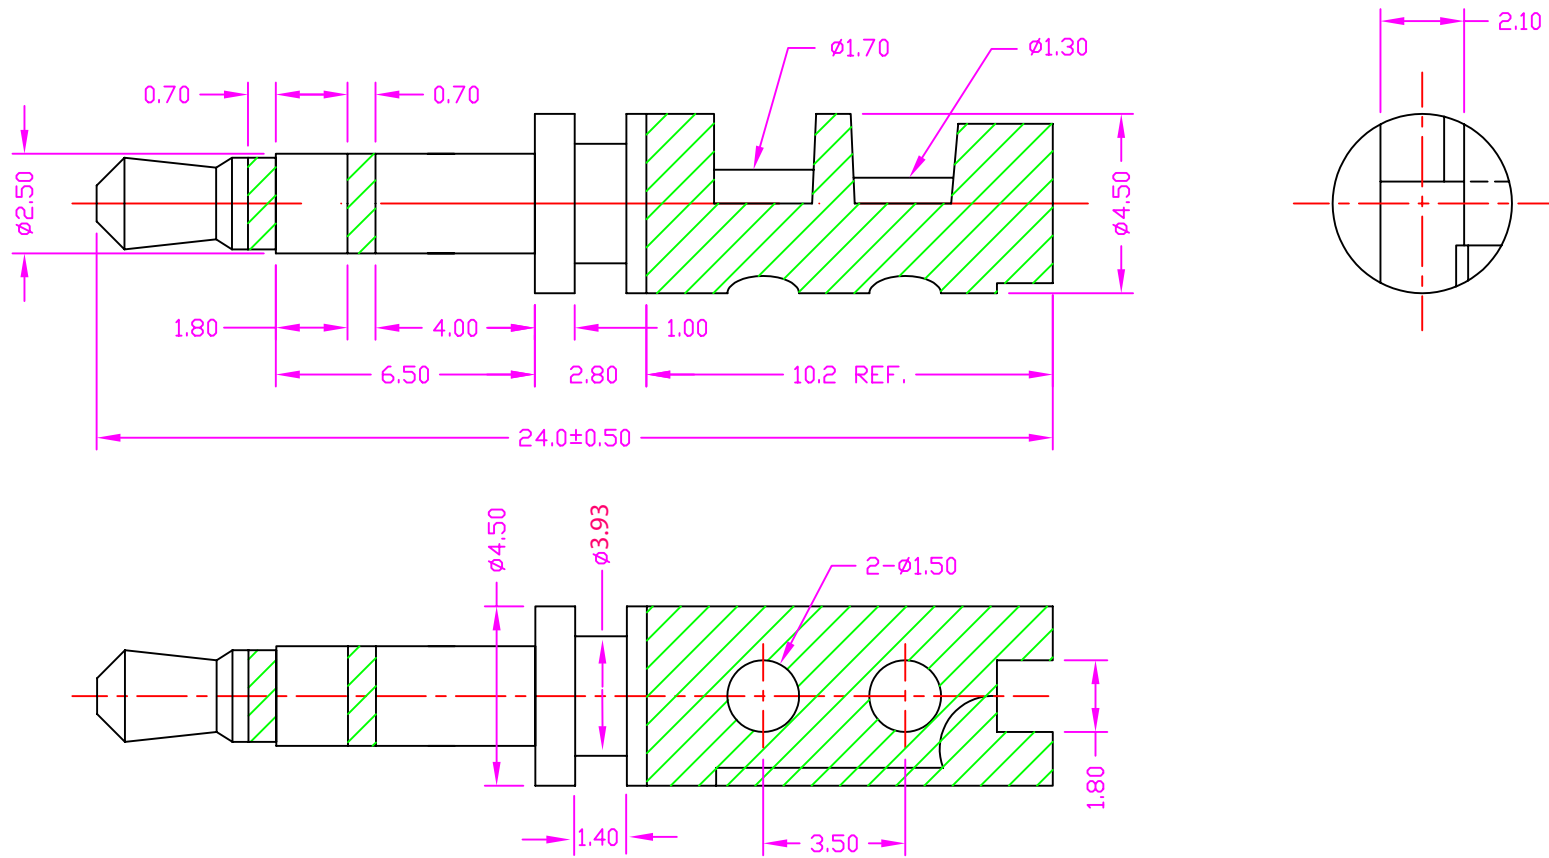

CTP-P-253

Phone 1-800-809-2751

Fax 1-510-440-0579

www.connect-tech-products.com • info@connect-tech-products.com

4428 Technology Drive • Fremont, CA 94538, USA • 510-498-8815 • Fax: 510-440-0579