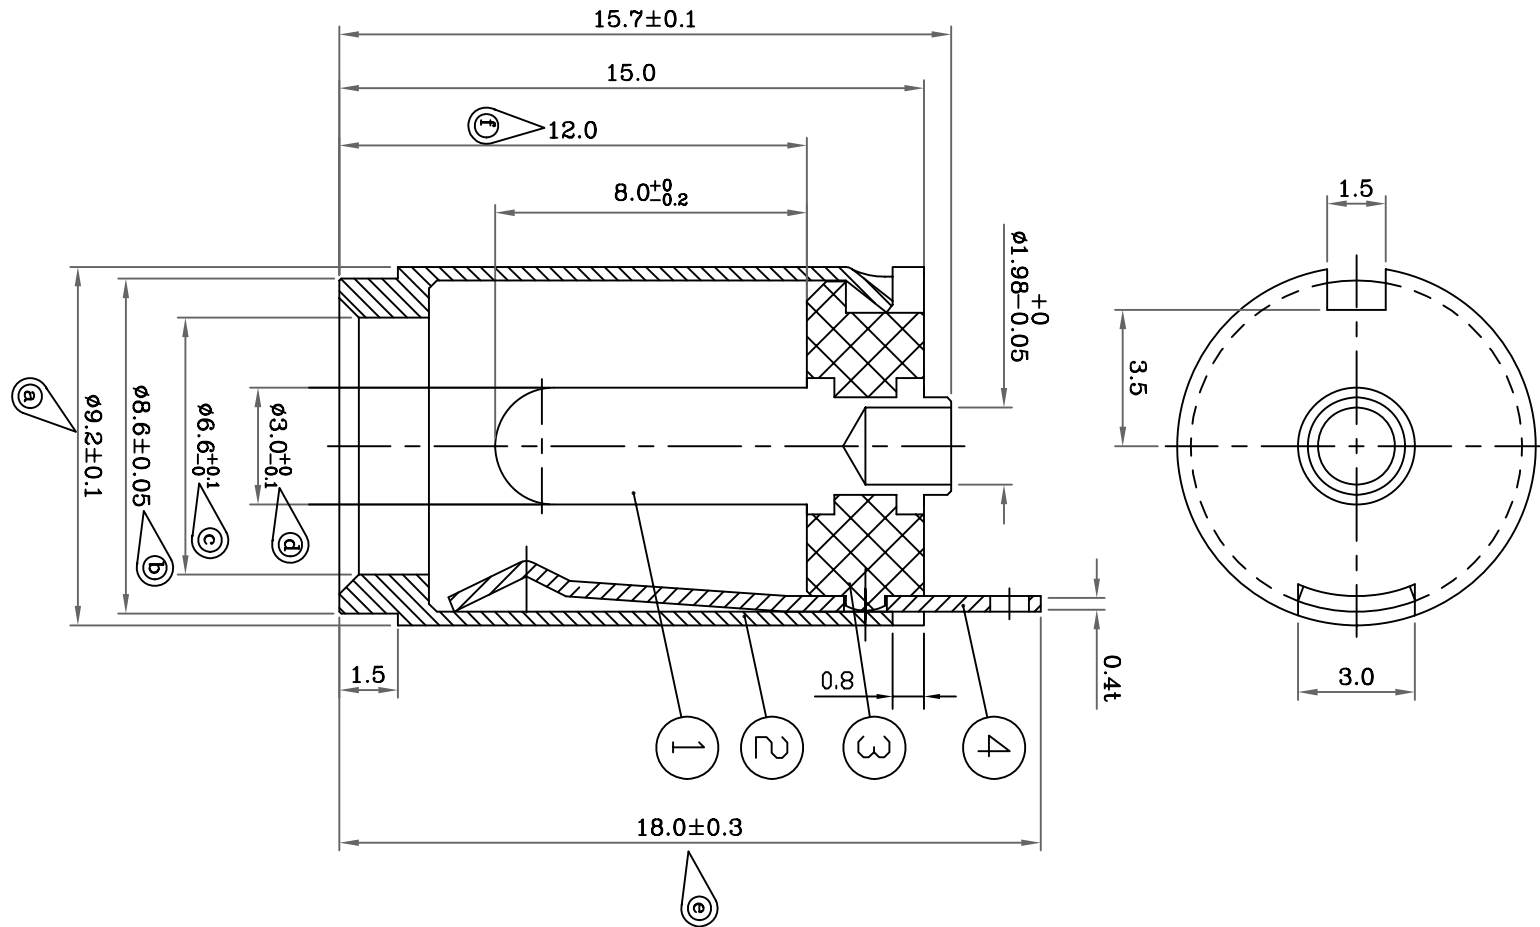

DCP-33066

Phone 1-800-809-2751

Fax 1-510-440-0579

www.connect-tech-products.com • info@connect-tech-products.com

4428 Technology Drive • Fremont, CA 94538, USA • 510-498-8815 • Fax: 510-440-0579